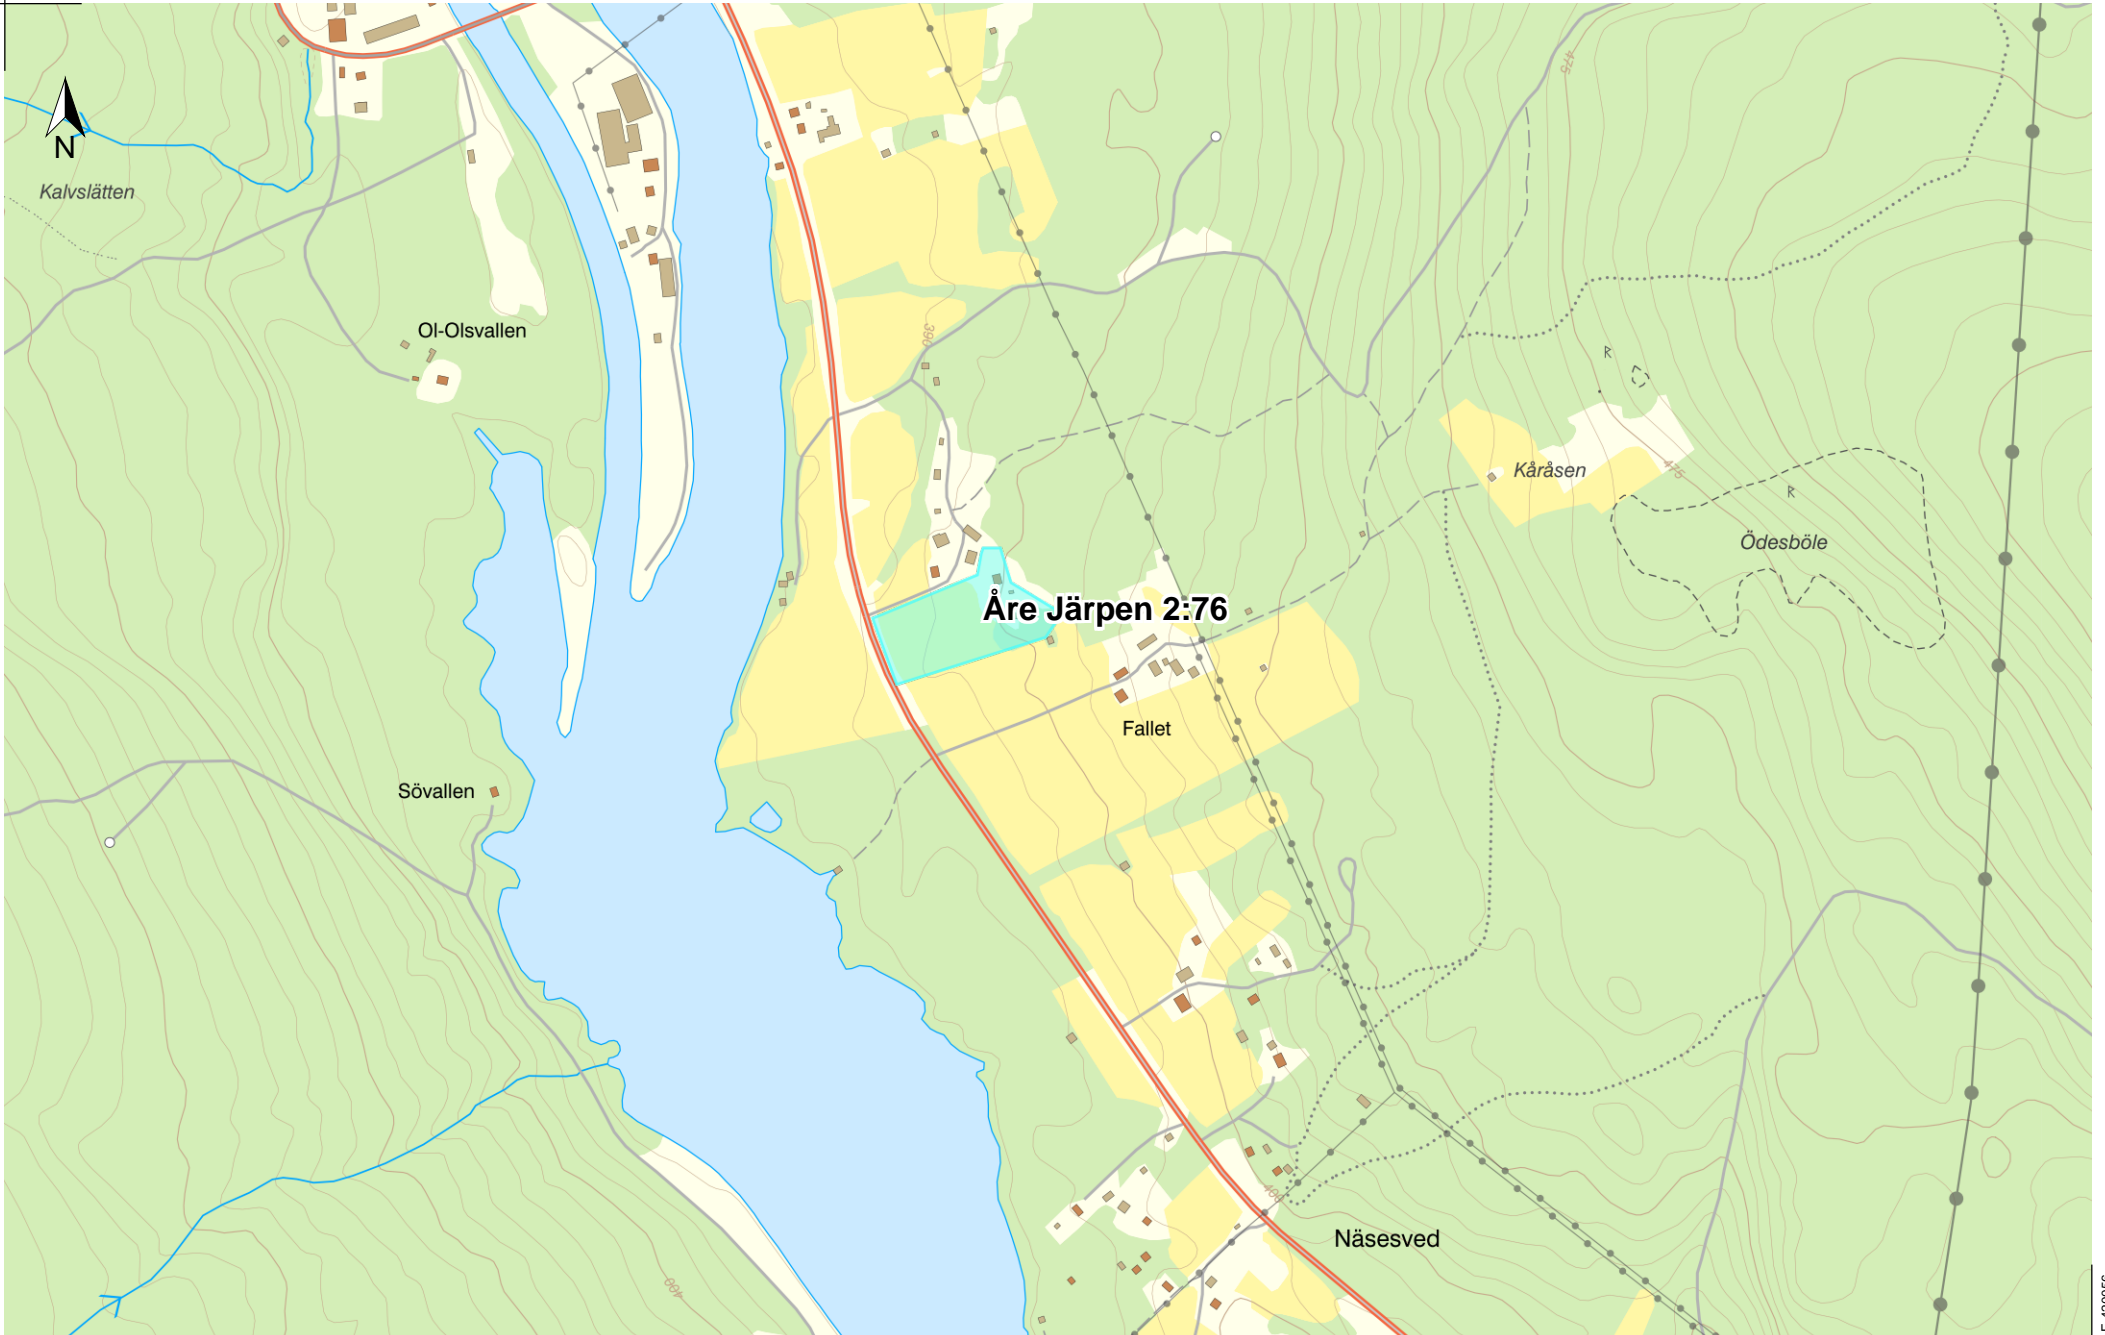

N 7031954

E 417710

**Åre Järpen 2:76**

Kalvslätten

Öi-Olsvallen

Sövallen

Fallet

Kåråsen

Ödesböle

Näsesved

0 200 400 600 m

Skala 1:8 500. SWEREF 99 TM. RH 2000.

N 7030449

E 420056

LANTMÄTERIET