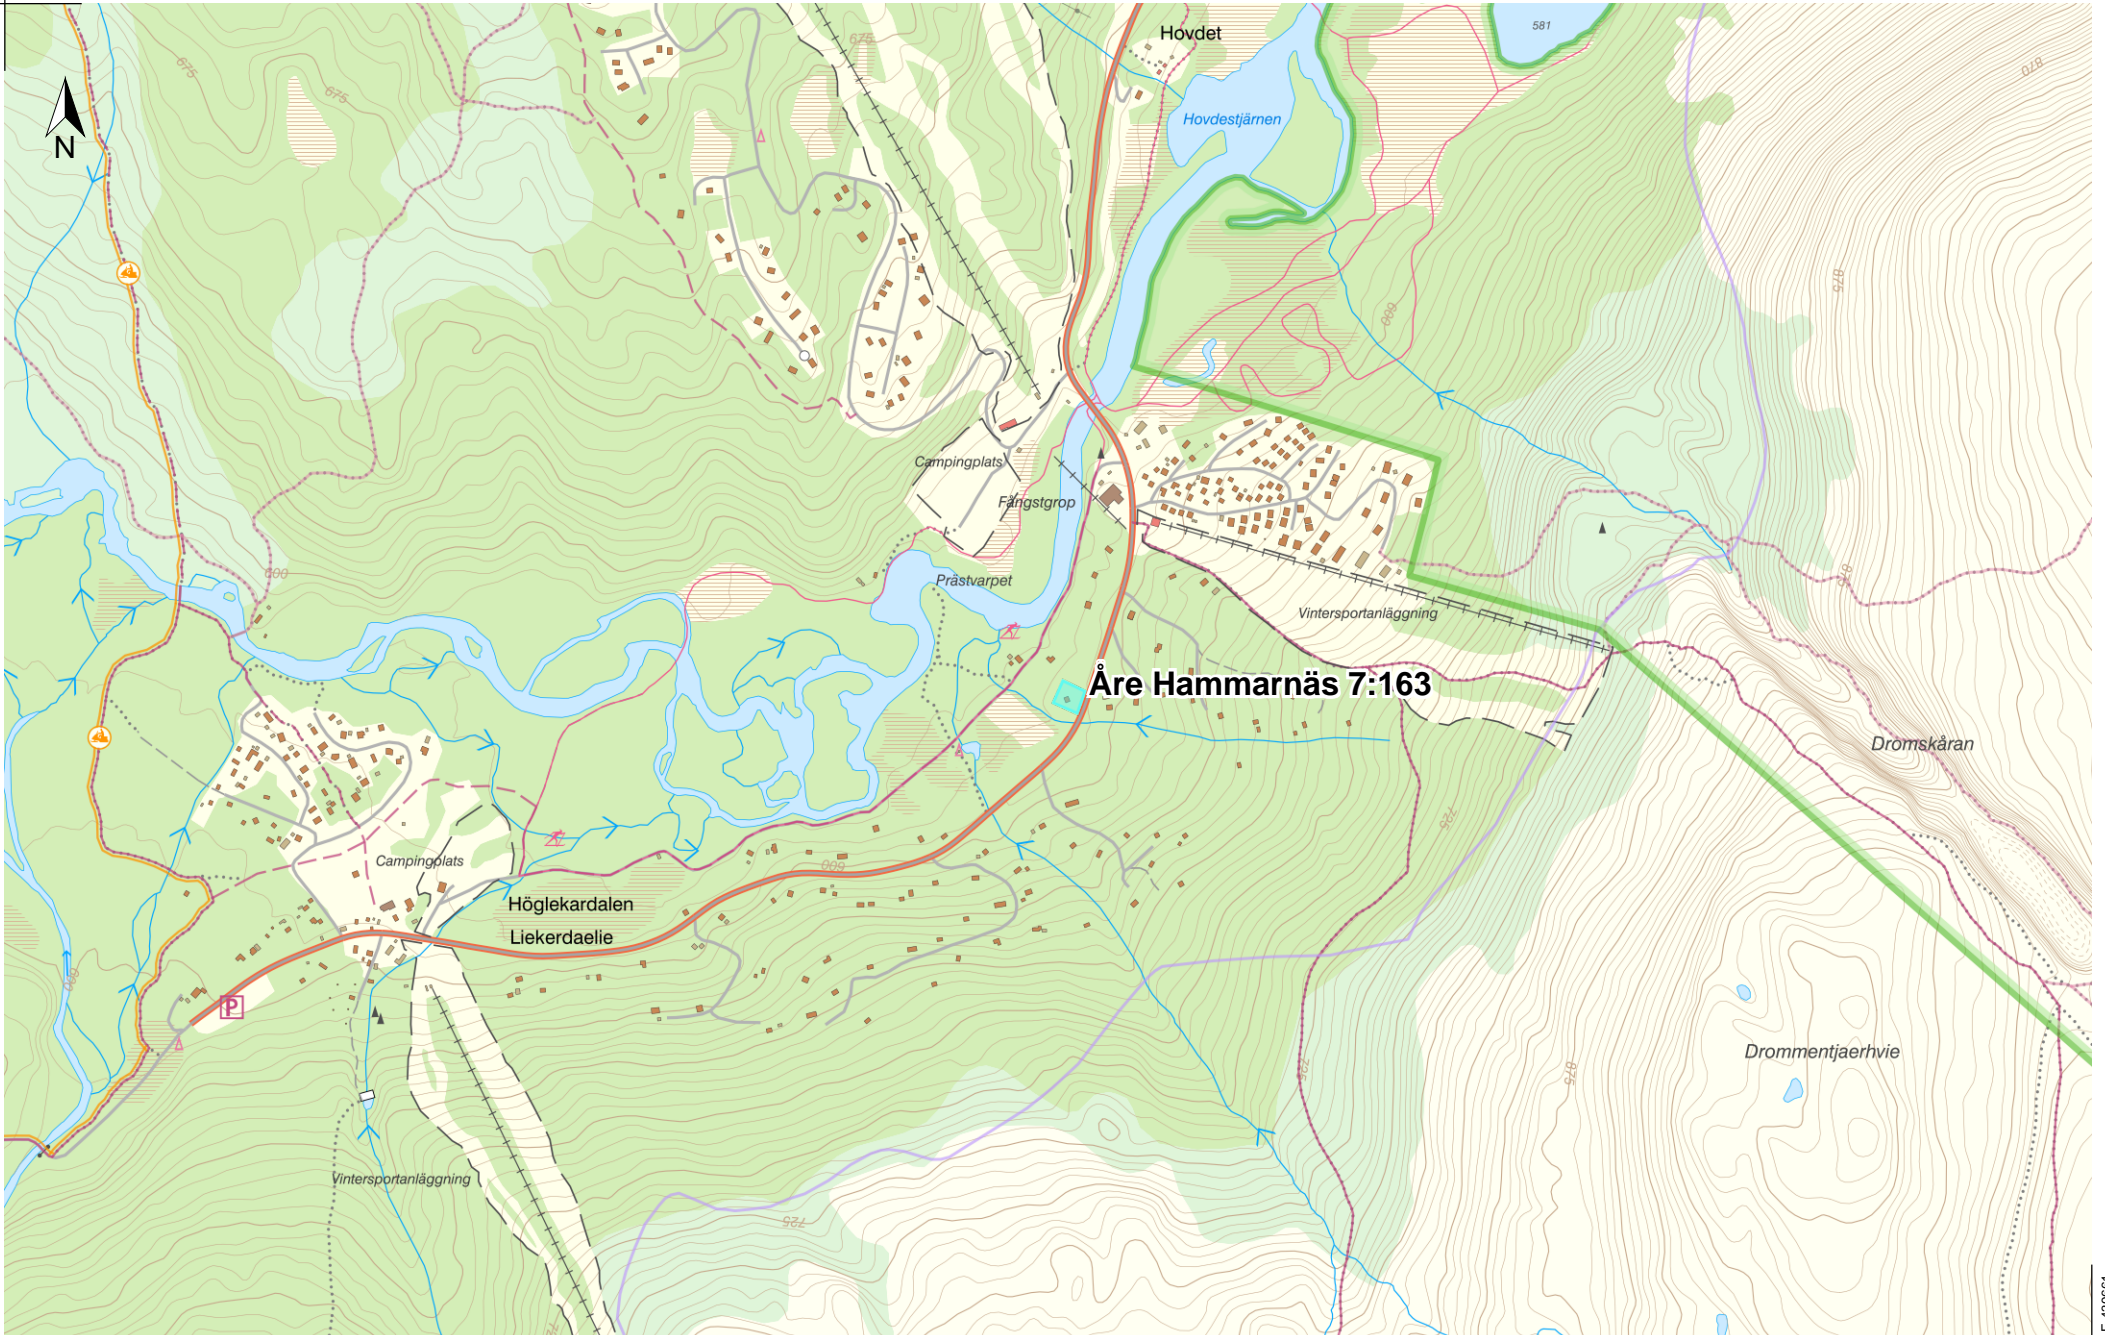

N 6996485

E 4396184

Åre Hammarnäs 7:163

0 300 600 900 m

Skala 1:12 600, SWEREF 99 TM, RH 2000.

LANTMÄTERIET

N 6994254

E 439661